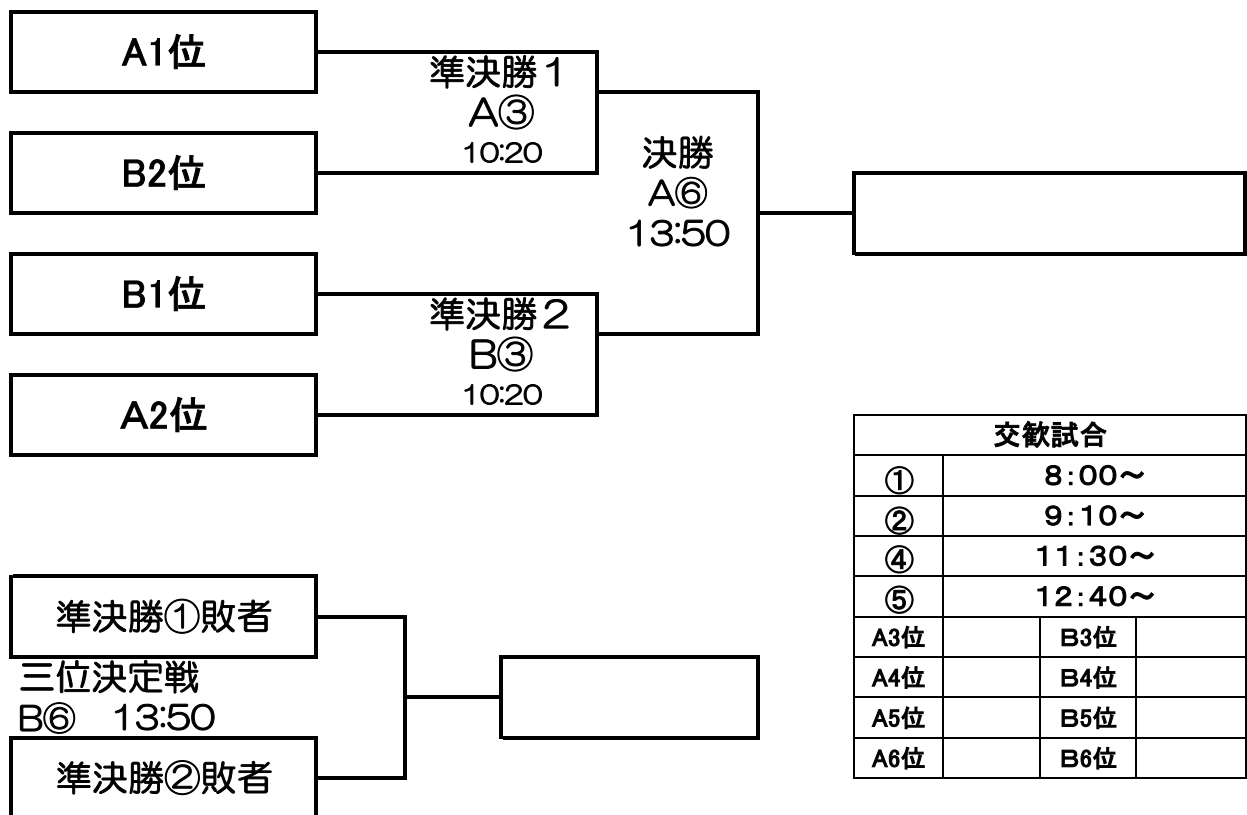

第40回記念高喜杯中学校女子バスケットボール大会

組み合わせ及び日程表

9月24日 決勝トーナメント

- 予選
- 決勝トーナメント
- 交歓試合
- 延長戦について

6チーム×2ブロック(リーグ内総当たり)で予選を行う。

各リーグ1位・2位のトーナメント戦とする。

3日目は予選各リーグ下位チームでの交歓ゲームを行う。

予選及び決勝トーナメントは、同点の場合1回3分の延長戦を行う。交歓試合の延長戦は行わない。延長戦の詳細はプログラムの「競技規定」を参照下さい。

試合日程

9月22日(土)

No	時間	Aコート	オフィシャル	Bコート	オフィシャル
1	10:00	Aリーグ	平鹿	Aリーグ	大曲
		盛岡白百合 () 角館		仙北 () 藤里	
2	11:10	Aリーグ	角館	Bリーグ	仙北
		平鹿 () 名取二		大曲 () 生保内	
3	12:20	Bリーグ	名取二	Bリーグ	生保内
		長町 () 横手明峰		白山台 () 新潟柳都	
4	13:30	Aリーグ	横手明峰	Aリーグ	新潟柳都
		仙北 () 盛岡白百合		藤里 () 平鹿	
5	14:40	Aリーグ	盛岡白百合	Bリーグ	藤里
		名取二 () 角館		長町 () 大曲	
6	15:50	Bリーグ	名取二	Bリーグ	大曲
		横手明峰 () 白山台		新潟柳都 () 生保内	
	17:00	開会式・オリエンテーション			

試合日程

9月23日(日)

No	時間	Aコート		オフィシャル	Bコート		オフィシャル
		Aリーグ			Bリーグ		
1	8:00	盛岡白百合	藤里	生保内	角館	平鹿	長町
		()	()		()	()	
2	9:10	仙北	名取二	藤里	大曲	横手明峰	角館
		()	()		()	()	
3	10:20	生保内	白山台	名取二	長町	新潟柳都	横手明峰
		()	()		()	()	
4	11:30	平鹿	盛岡白百合	白山台	仙北	角館	新潟柳都
		()	()		()	()	
5	12:40	名取二	藤里	盛岡白百合	白山台	大曲	仙北
		()	()		()	()	
6	13:50	長町	生保内	藤里	新潟柳都	横手明峰	大曲
		()	()		()	()	
7	15:00	平鹿	仙北	長町	角館	藤里	新潟柳都
		()	()		()	()	
8	16:10	盛岡白百合	名取二	仙北	白山台	長町	角館
		()	()		()	()	
9	17:20	生保内	横手明峰	盛岡白百合	大曲	新潟柳都	白山台
		()	()		()	()	

試合日程

9月24日(月・祝)

No	時間	Aコート	オフィシャル	Bコート	オフィシャル
1	8:00	交歓試合	B 2 位	交歓試合	A 2 位
		A 6 位 () B 6 位		A 5 位 () B 5 位	
2	9:10	交歓試合	A 6 位	交歓試合	A 5 位
		A 4 位 () B 4 位		A 3 位 () B 3 位	
3	10:20	準決勝 1	A 4 位	準決勝 2	A 3 位
		A 1 位 () B 2 位		B 1 位 () A 2 位	
4	11:30	交歓試合	前 試 合 敗 者	交歓試合	前 試 合 敗 者
		B 5 位 () A 6 位		B 6 位 () A 5 位	
5	12:40	交歓試合	B 5 位	交歓試合	B 6 位
		B 4 位 () A 3 位		B 3 位 () A 4 位	
6	13:50	決勝	B 4 位	三位決定戦	B 3 位
		準決勝①勝者 () 準決勝②勝者		準決勝①敗者 () 準決勝②敗者	
	15:00	表彰式			