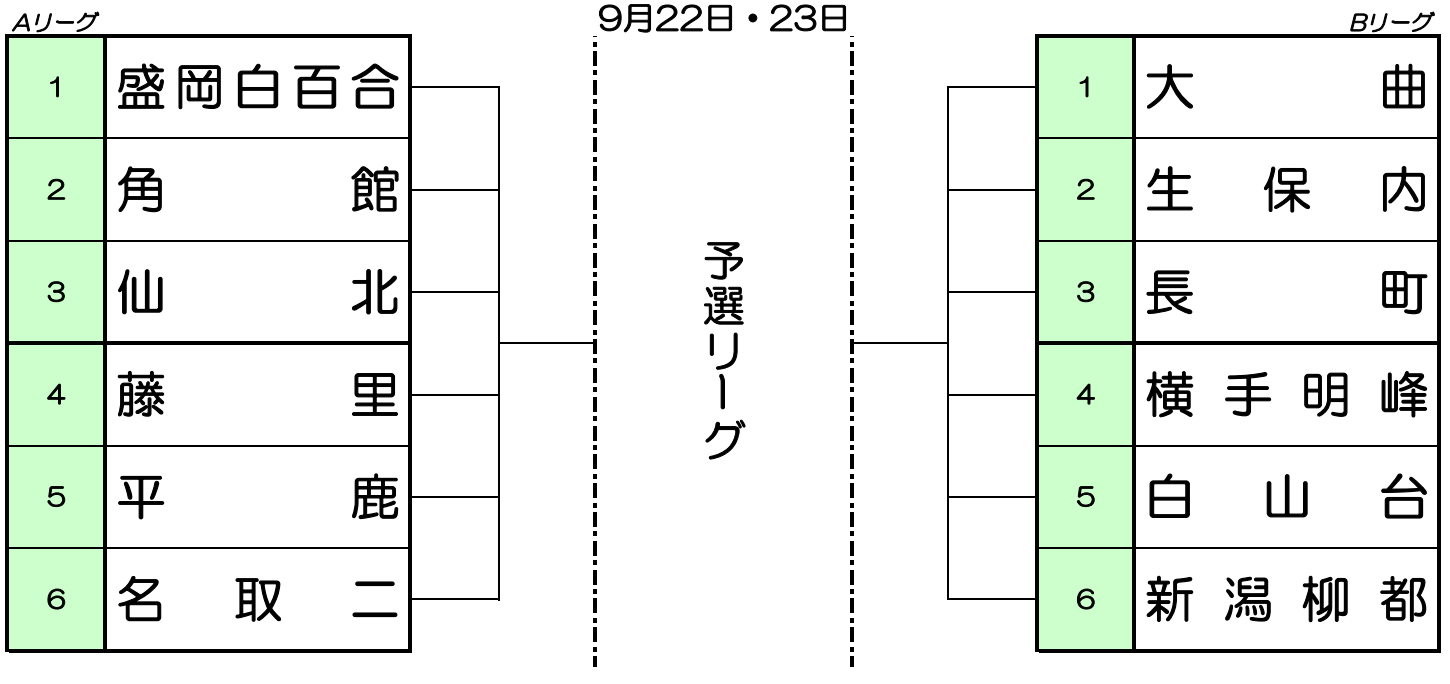

第40回記念高喜杯中学校女子バスケットボール大会

組み合わせ及び日程表

9月24日 決勝トーナメント

- 予選
- 決勝トーナメント
- 交歓試合
- 延長戦について

6チーム×2ブロック(リーグ内総当たり)で予選を行う。

各リーグ1位・2位のトーナメント戦とする。

3日目は予選各リーグ下位チームでの交歓ゲームを行う。

予選及び決勝トーナメントは、同点の場合1回3分の延長戦を行う。交歓試合の延長戦は行わない。延長戦の詳細はプログラムの「競技規定」を参照下さい。

試合日程

9月22日(土)

No	時間	Aコート	オフィシャル	Bコート	オフィシャル
1	10:00	Aリーグ	平鹿	Aリーグ	大曲
		盛岡白百合 () 角館		仙北 () 藤里	
2	11:10	Aリーグ	角館	Bリーグ	仙北
		平鹿 () 名取二		大曲 () 生保内	
3	12:20	Bリーグ	名取二	Bリーグ	生保内
		長町 () 横手明峰		白山台 () 新潟柳都	
4	13:30	Aリーグ	横手明峰	Aリーグ	新潟柳都
		仙北 () 盛岡白百合		藤里 () 平鹿	
5	14:40	Aリーグ	盛岡白百合	Bリーグ	藤里
		名取二 () 角館		長町 () 大曲	
6	15:50	Bリーグ	名取二	Bリーグ	大曲
		横手明峰 () 白山台		新潟柳都 () 生保内	
	17:00	開会式・オリエンテーション			