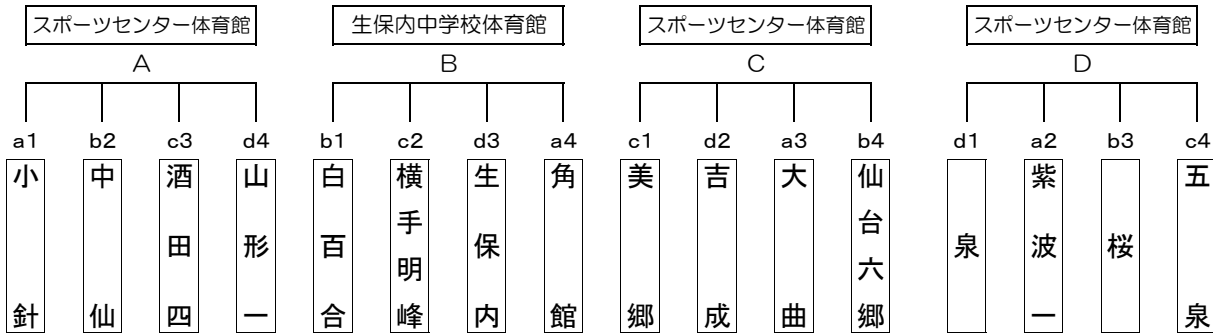

大野米蔵杯 第26回 田沢湖スポーツセンター中学校女子バスケットボール大会 組み合わせ及び大会日程

5月2日(土) 一次ブロック予選 トーナメント

5月3日(日) 二次ブロック予選 リーグ

- ※ 4日の二次リーグは、**生保内中学校が入ったリーグを生保内中学校体育館**とします。
- ※ 生保内中学校体育館の試合は、第3試合以降の**開始時刻が時間前であっても当該チームの準備ができ次第開始する**ものとします。