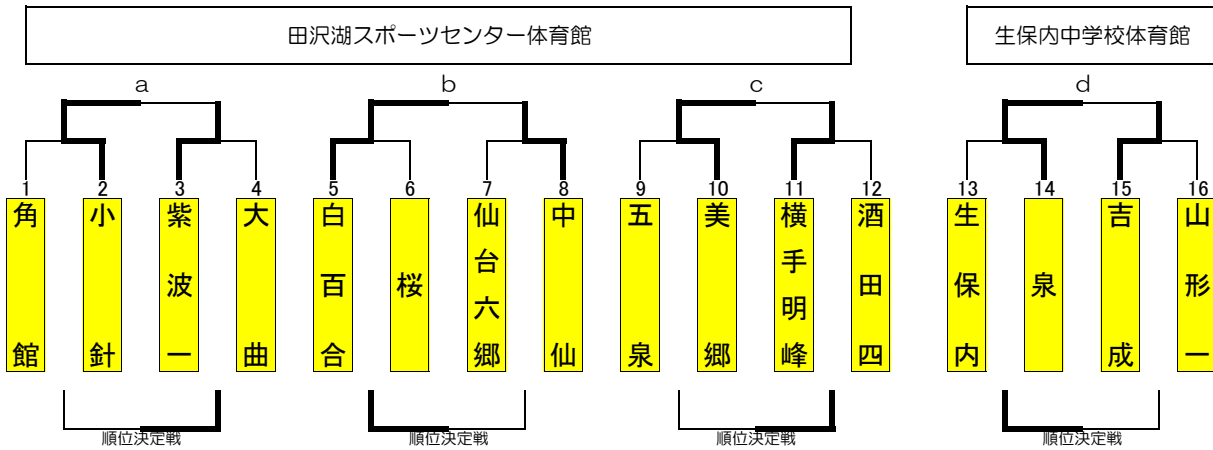

大野米蔵杯 第26回 田沢湖スポーツセンター中学校女子バスケットボール大会 組み合わせ及び大会日程

5月2日(土) 一次ブロック予選 トーナメント

5月3日(日) 二次ブロック予選 リーグ

- ※ 4日の二次リーグは、**生保内中学校が入ったリーグを生保内中学校体育館**とします。
- ※ 生保内中学校体育館の試合は、第3試合以降の**開始時刻が時間前であっても当該チームの準備ができ次第開始する**ものとします。