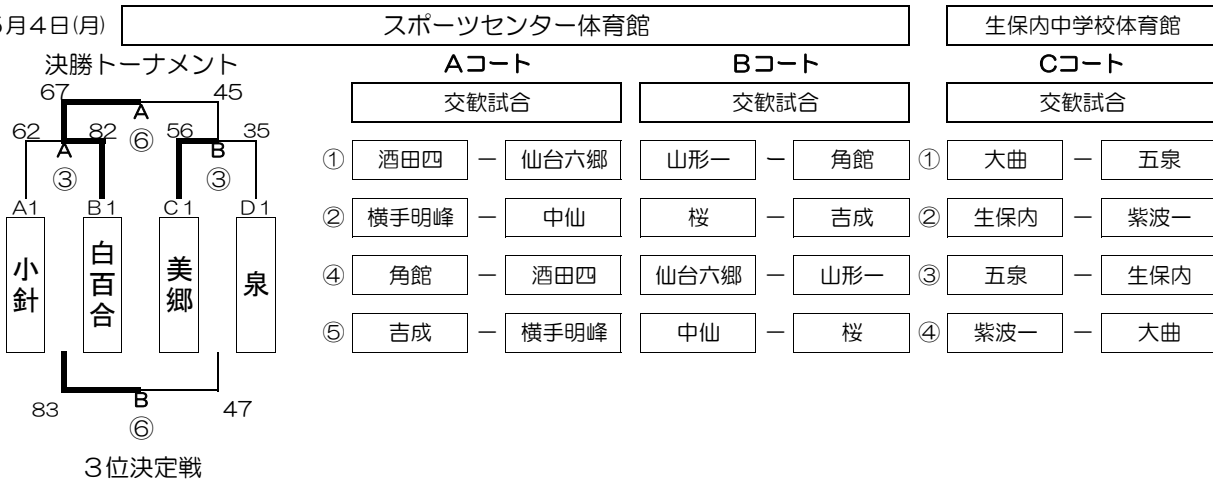

- ※ 4日の二次リーグは、**生保内中学校が入ったリーグを生保内中学校体育館**とします。
- ※ 生保内中学校体育館の試合は、第3試合以降の**開始時刻が時間前であっても当該チームの準備ができ次第開始する**ものとします。

5月4日(月)