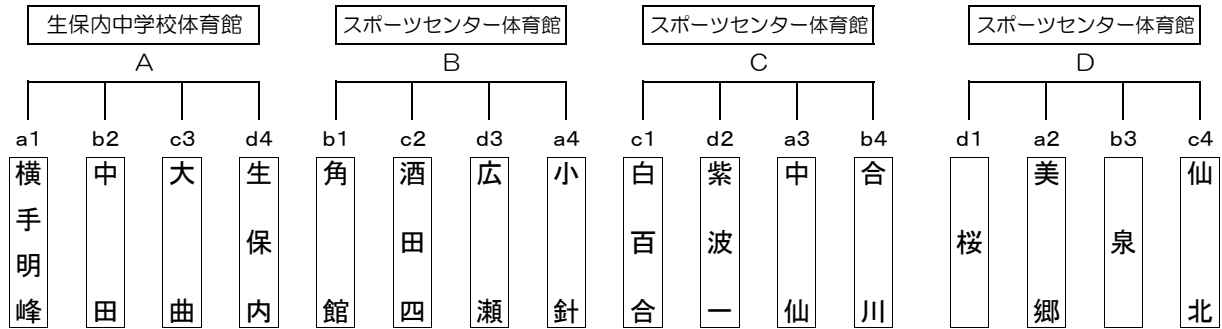

大野米蔵杯 第27回 田沢湖スポーツセンター中学校女子バスケットボール大会 組み合わせ及び大会日程

5月3日(火)一次ブロック予選 トーナメント

5月4日(水)二次ブロック予選 リーグ

※ 4日の二次リーグは、**生保内中学校が入ったリーグを生保内中学校体育館**とします。

※ 生保内中学校体育館の試合は、第3試合以降の**開始時刻が時間前であっても当該チームの準備ができ次第開始する**ものとします。

5月5日(木)

決勝トーナメント

2日目の日程は初日の結果、3日目の日程は2日目の結果により決定します。

3日目の交歓試合につきましては、遠方から参加のチームも多い為、出発時間等の関係上やむを得ず対戦カードが初日・2日目と重複する場合があります。その際は予めご了承ください。

※ **円滑にゲームを進める為、タイムアウト50秒、インターバル1分、ハーフタイム5分とします。時間厳守願います。**

大野米蔵杯 第27回 田沢湖スポーツセンター中学校女子バスケットボール大会