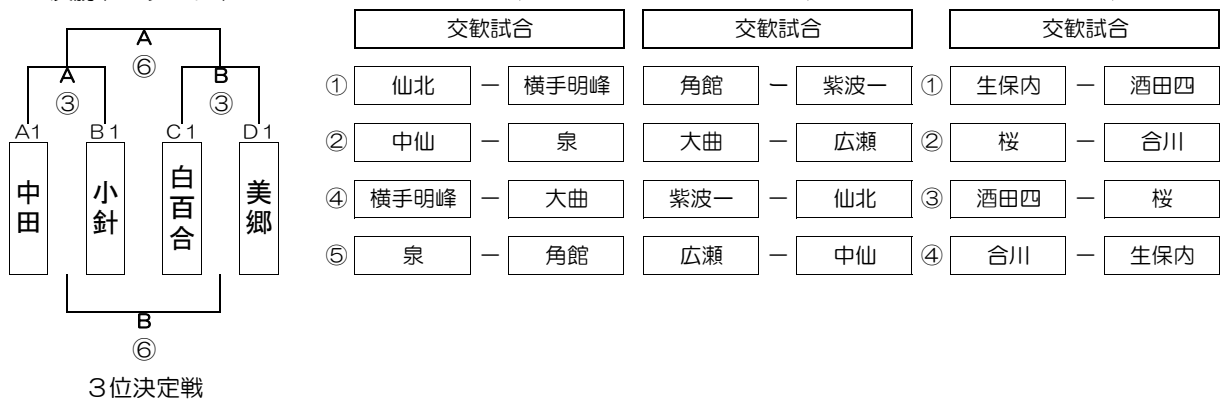

大野米蔵杯 第27回 田沢湖スポーツセンター中学校女子バスケットボール大会 組み合わせ及び大会日程

5月3日(火)一次ブロック予選 トーナメント

5月4日(水)二次ブロック予選 リーグ

※ 4日の二次リーグは、**生保内中学校が入ったリーグを生保内中学校体育館**とします。

※ 生保内中学校体育館の試合は、第3試合以降の**開始時刻が時間前であっても当該チームの準備ができ次第開始する**ものとします。

5月5日(木)

決勝トーナメント

2日目の日程は初日の結果、3日目の日程は2日目の結果により決定します。

3日目の交歓試合につきましては、遠方から参加のチームも多い為、出発時間等の関係上やむを得ず対戦カードが初日・2日目と重複する場合があります。その際は予めご了承ください。

※ **円滑にゲームを進める為、タイムアウト50秒、インターバル1分、ハーフタイム5分とします。時間厳守願います。**

大野米蔵杯 第27回 田沢湖スポーツセンター中学校女子バスケットボール大会