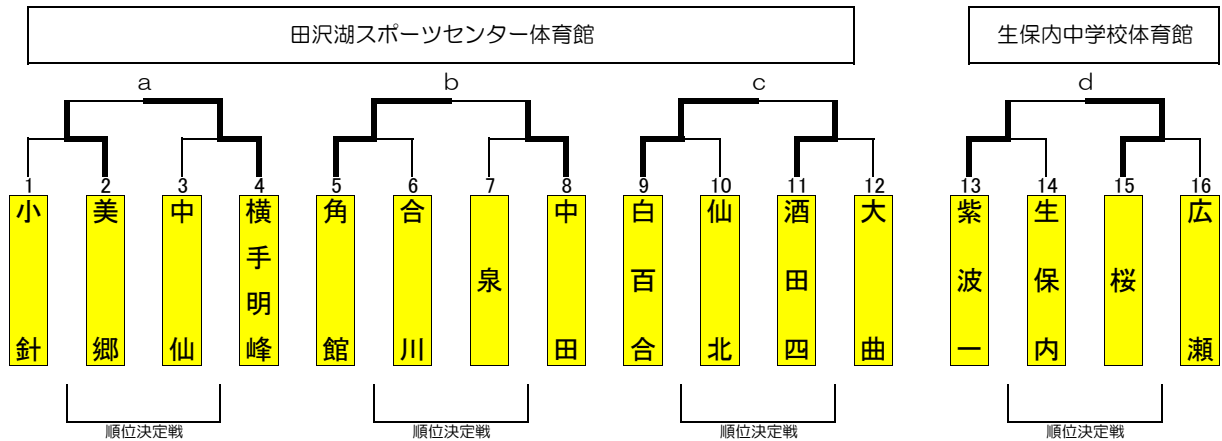

大野米蔵杯 第27回 田沢湖スポーツセンター中学校女子バスケットボール大会 組み合わせ及び大会日程

5月3日(火)一次ブロック予選 トーナメント

5月4日(水)二次ブロック予選 リーグ

※ 4日の二次リーグは、**生保内中学校が入ったリーグを生保内中学校体育館**とします。

※ 生保内中学校体育館の試合は、第3試合以降の**開始時刻が時間前であっても当該チームの準備ができ次第開始する**ものとします。

5月5日(木)

決勝トーナメント

2日目の日程は初日の結果、3日目の日程は2日目の結果により決定します。

3日目の交歓試合につきましては、遠方から参加のチームも多い為、出発時間等の関係上やむを得ず対戦カードが初日・2日目と重複する場合があります。その際は予めご了承ください。

※ **円滑にゲームを進める為、タイムアウト50秒、インターバル1分、ハーフタイム5分とします。時間厳守願います。**

大野米蔵杯 第27回 田沢湖スポーツセンター中学校女子バスケットボール大会