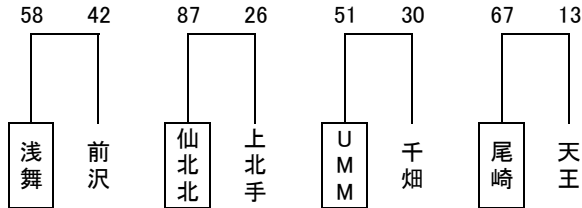

第13回 フレンズカップ 2017 組合せ

■予選リーグ 4月15日(土)

Aリーグ	浅舞	神代	前沢	勝敗	総得点	総失点	得失点差	順位
浅舞		39 - 49	40 - 39	1勝1敗				2
神代	49 - 39		30 - 21	2勝				1
前沢	39 - 40	21 - 30		2敗				オープン

Bリーグ	UMM	千畑	遷喬	勝敗	総得点	総失点	得失点差	順位
UMM		54 - 20	25 - 29	1勝1敗				2
千畑	20 - 54		28 - 49	2敗				3
遷喬	29 - 25	49 - 28		2勝				1

Cリーグ	上北手	せんぼく北	角館	勝敗	総得点	総失点	得失点差	順位
上北手		15 - 96	14 - 45	2敗				2
せんぼく北	96 - 15		31 - 35	1勝1敗				1
角館	45 - 14	35 - 31		2勝				オープン

Dリーグ	尾崎	生保内	天王	勝敗	総得点	総失点	得失点差	順位
尾崎		23 - 46	57 - 18	1勝1敗				2
生保内	46 - 23		68 - 11	2勝				1
天王	18 - 57	11 - 68		2敗				3

※リーグ順位の決定:「勝敗」「得失点差」「総得点」の順とし、それでも同じ場合は抽選とする。

■決勝リーグ争奪戦 4月15日(土)

■決勝・交流トーナメント 4月16日(日)